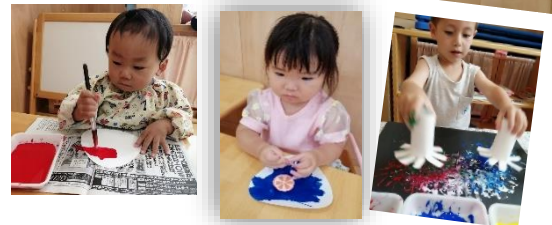

ぶんえん わんぱくだより

9月号

令和5年度9月
わんぱく保育園
ぶんえん

残暑が続いていますが、朝夕は時々涼しい風を感じるようになってきました。

晴れた日には、毎日水遊びを楽しむ子どもたち！積極的に水に触れ、「冷たいね！気持ち良いね！」などとお友だちと会話を楽しみながら活動に参加していましたよ。また泡遊びや色水、寒天遊びなどの色々な感触遊びにも触れ、お店屋さんごっこなどを楽しんだりと自分たちで遊びの幅をひろげている子どもたちでした。

※9月1日(金) 引き渡し訓練があります。
～お迎えは全員 13時～13時30分をお願い致します。～

8月の製作

☆活動の様子☆

絵の具を使って
塗ったり、スタンプみたい
にペタペタしました！

冷たくて気持ち良い～

アサガオ、ゴーヤ、
オクラを育ててい
ます！積極的に水
やりをしてくれる子
どもたちです！